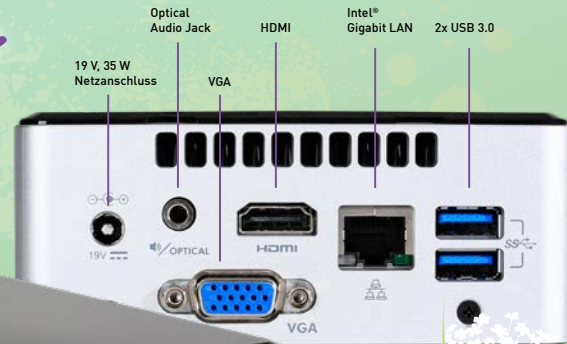

Vollwertiger PC mit
geringem Stromverbrauch
und wenig Platzbedarf

DER PERFEKTE Frühlingsbeginn

MIT DEM TERRA PC-MICRO

RAM
4 GB

SSD
240 GB

USB
3.0

TERRA PC-MICRO 3000

- Intel® Celeron® N3050 Prozessor (2M Cache, bis 2.16 GHz)
- Windows 10 Home
- 4 GB RAM
- 240 GB SSD
- Intel® HD Graphics

Artikel-Nr.: 1001294